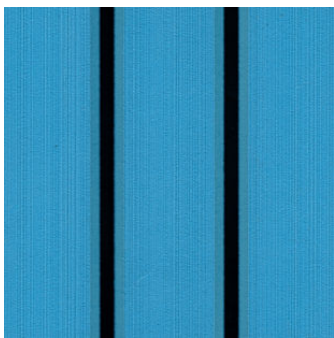

Carbon / White

Carbon / Neon
Orange

Aquadek kleuren

*Kleuren kunnen afwijken

Carbon /
Neon Green

Carbon /
Neon Blue

Carbon /
Miami Blue

Black / White

Black /
Neon Orange

Black /
Neon Green

Black /
Neon Blue

Black /
Cardinal Red

Miami Blue /
Black

Embossed
Desert Camo /
Black

Embossed Artic
Camo

Embossed
Pebble Grey /
Black