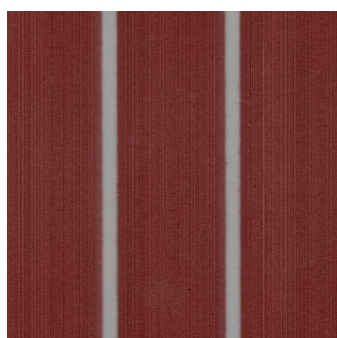

Dit is mogelijk tegen een meerprijs vanaf €150.

Aquadek kleuren

*Kleuren kunnen afwijken

Caramel / White

Caramel / Black

Teak / White

Teak / Black

Terracotta / White

Terracotta / Black

Pebble grey /
White

Pebble grey /
Titanium

Pebble grey /
Black

Pebble grey /
Miami Blue

Pebble grey /
Neon Blue

Titanium / White

Titanium / Black