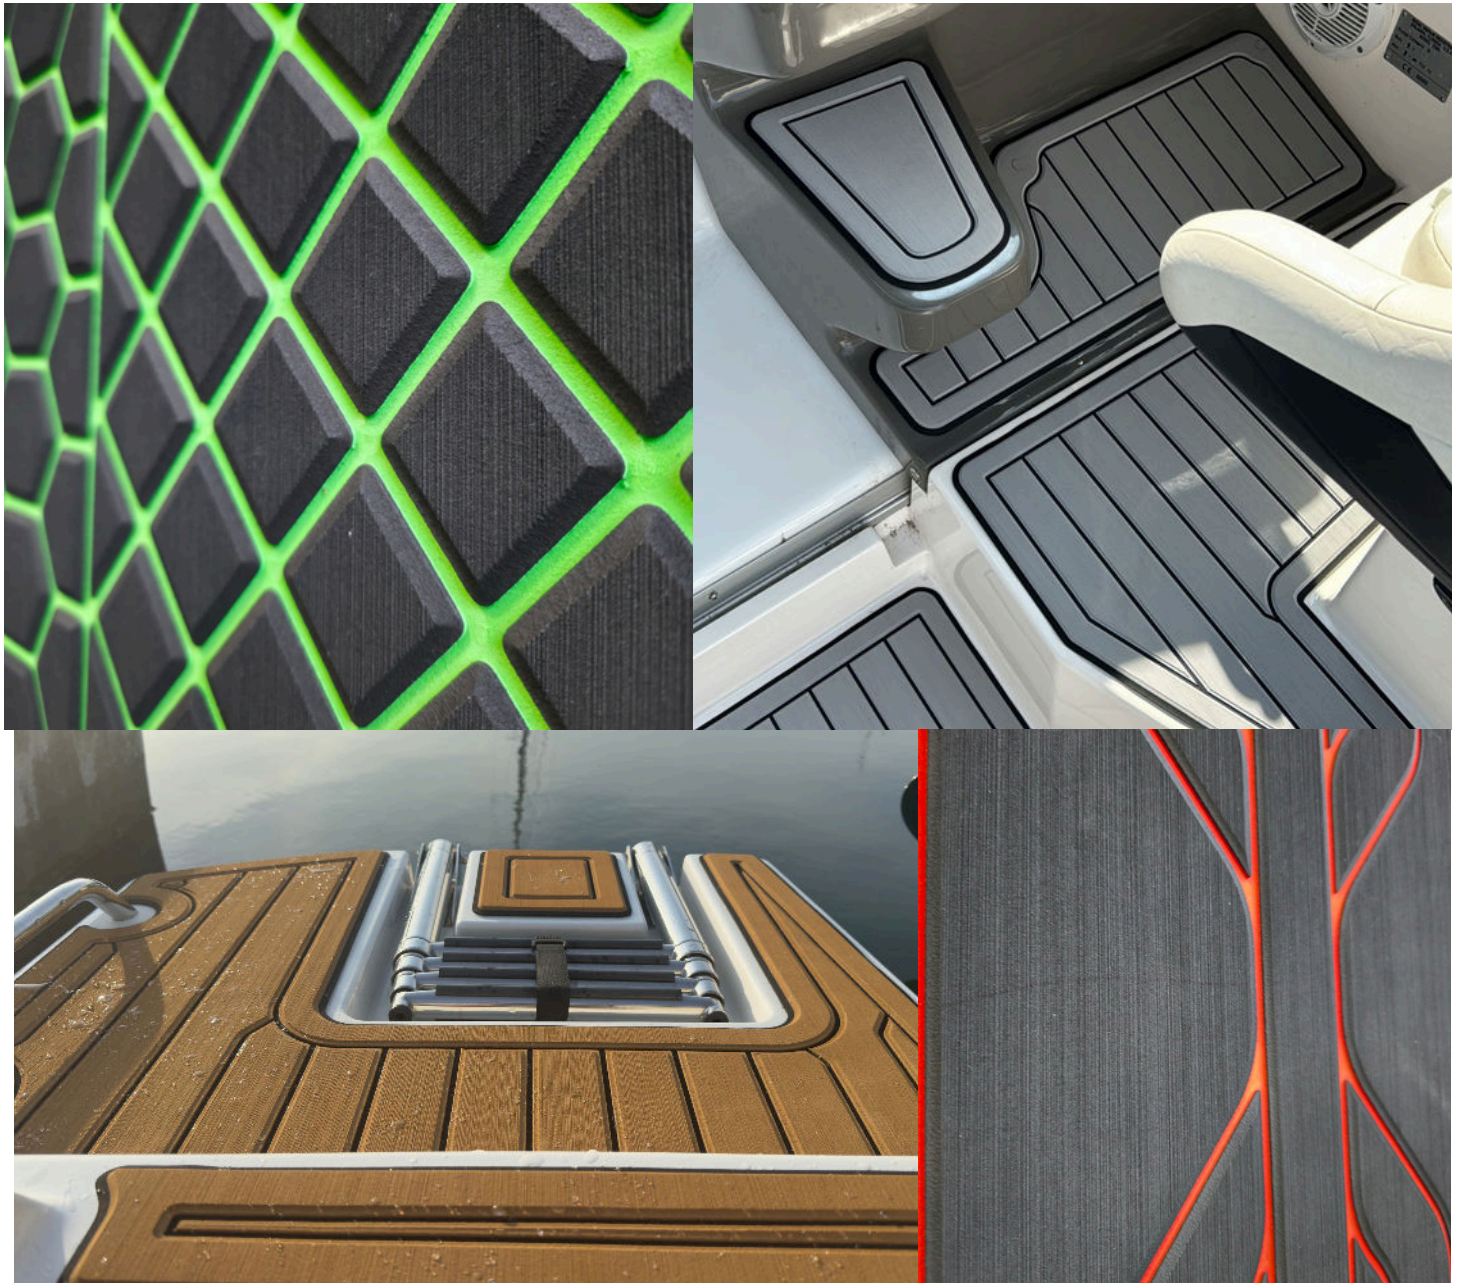

We denken graag met je mee om het perfecte dek samen te stellen dat past bij jouw wensen én jouw boot.

Met liefde voor jouw boot,
René, Jesse en Sam Jelle

Aquadeck

Jachtwerk is de plek waar je deze mooie zachte en duurzame schuimvloeren voor je boot vindt. Alles wordt precies op maat gemaakt, in de kleur en het patroon dat jij wilt, en dankzij de nauwkeurige CNC-afwerking past het allemaal perfect. Het materiaal kan goed tegen water, blijft lang mooi en geeft extra grip, zodat je veilig kunt bewegen aan boord.