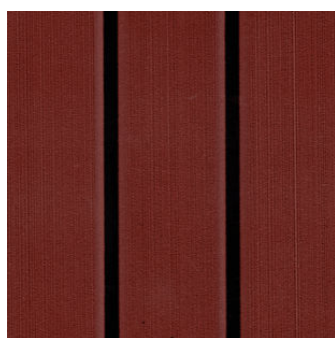

Dit is mogelijk tegen een meerprijs vanaf €150.

Aquadek kleuren

*Kleuren kunnen afwijken

Caramel / White

Caramel / Black

Teak / White

Teak / Black

Terracotta / White

Terracotta / Black

Pebble grey /
White

Pebble grey /
Titanium

Pebble grey /
Black

Pebble grey /
Miami Blue

Pebble grey /
Neon Blue

Titanium / White

Titanium / Black