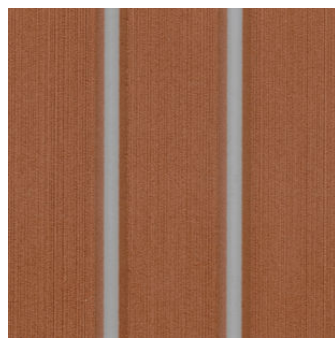

Dit is mogelijk tegen een meerprijs vanaf €150.

Aquadek kleuren

*Kleuren kunnen afwijken

Caramel / White

Caramel / Black

Teak / White

Teak / Black

Terracotta / White

Terracotta / Black

Pebble grey /
White

Pebble grey /
Titanium

Pebble grey /
Black

Pebble grey /
Miami Blue

Pebble grey /
Neon Blue

Titanium / White

Titanium / Black